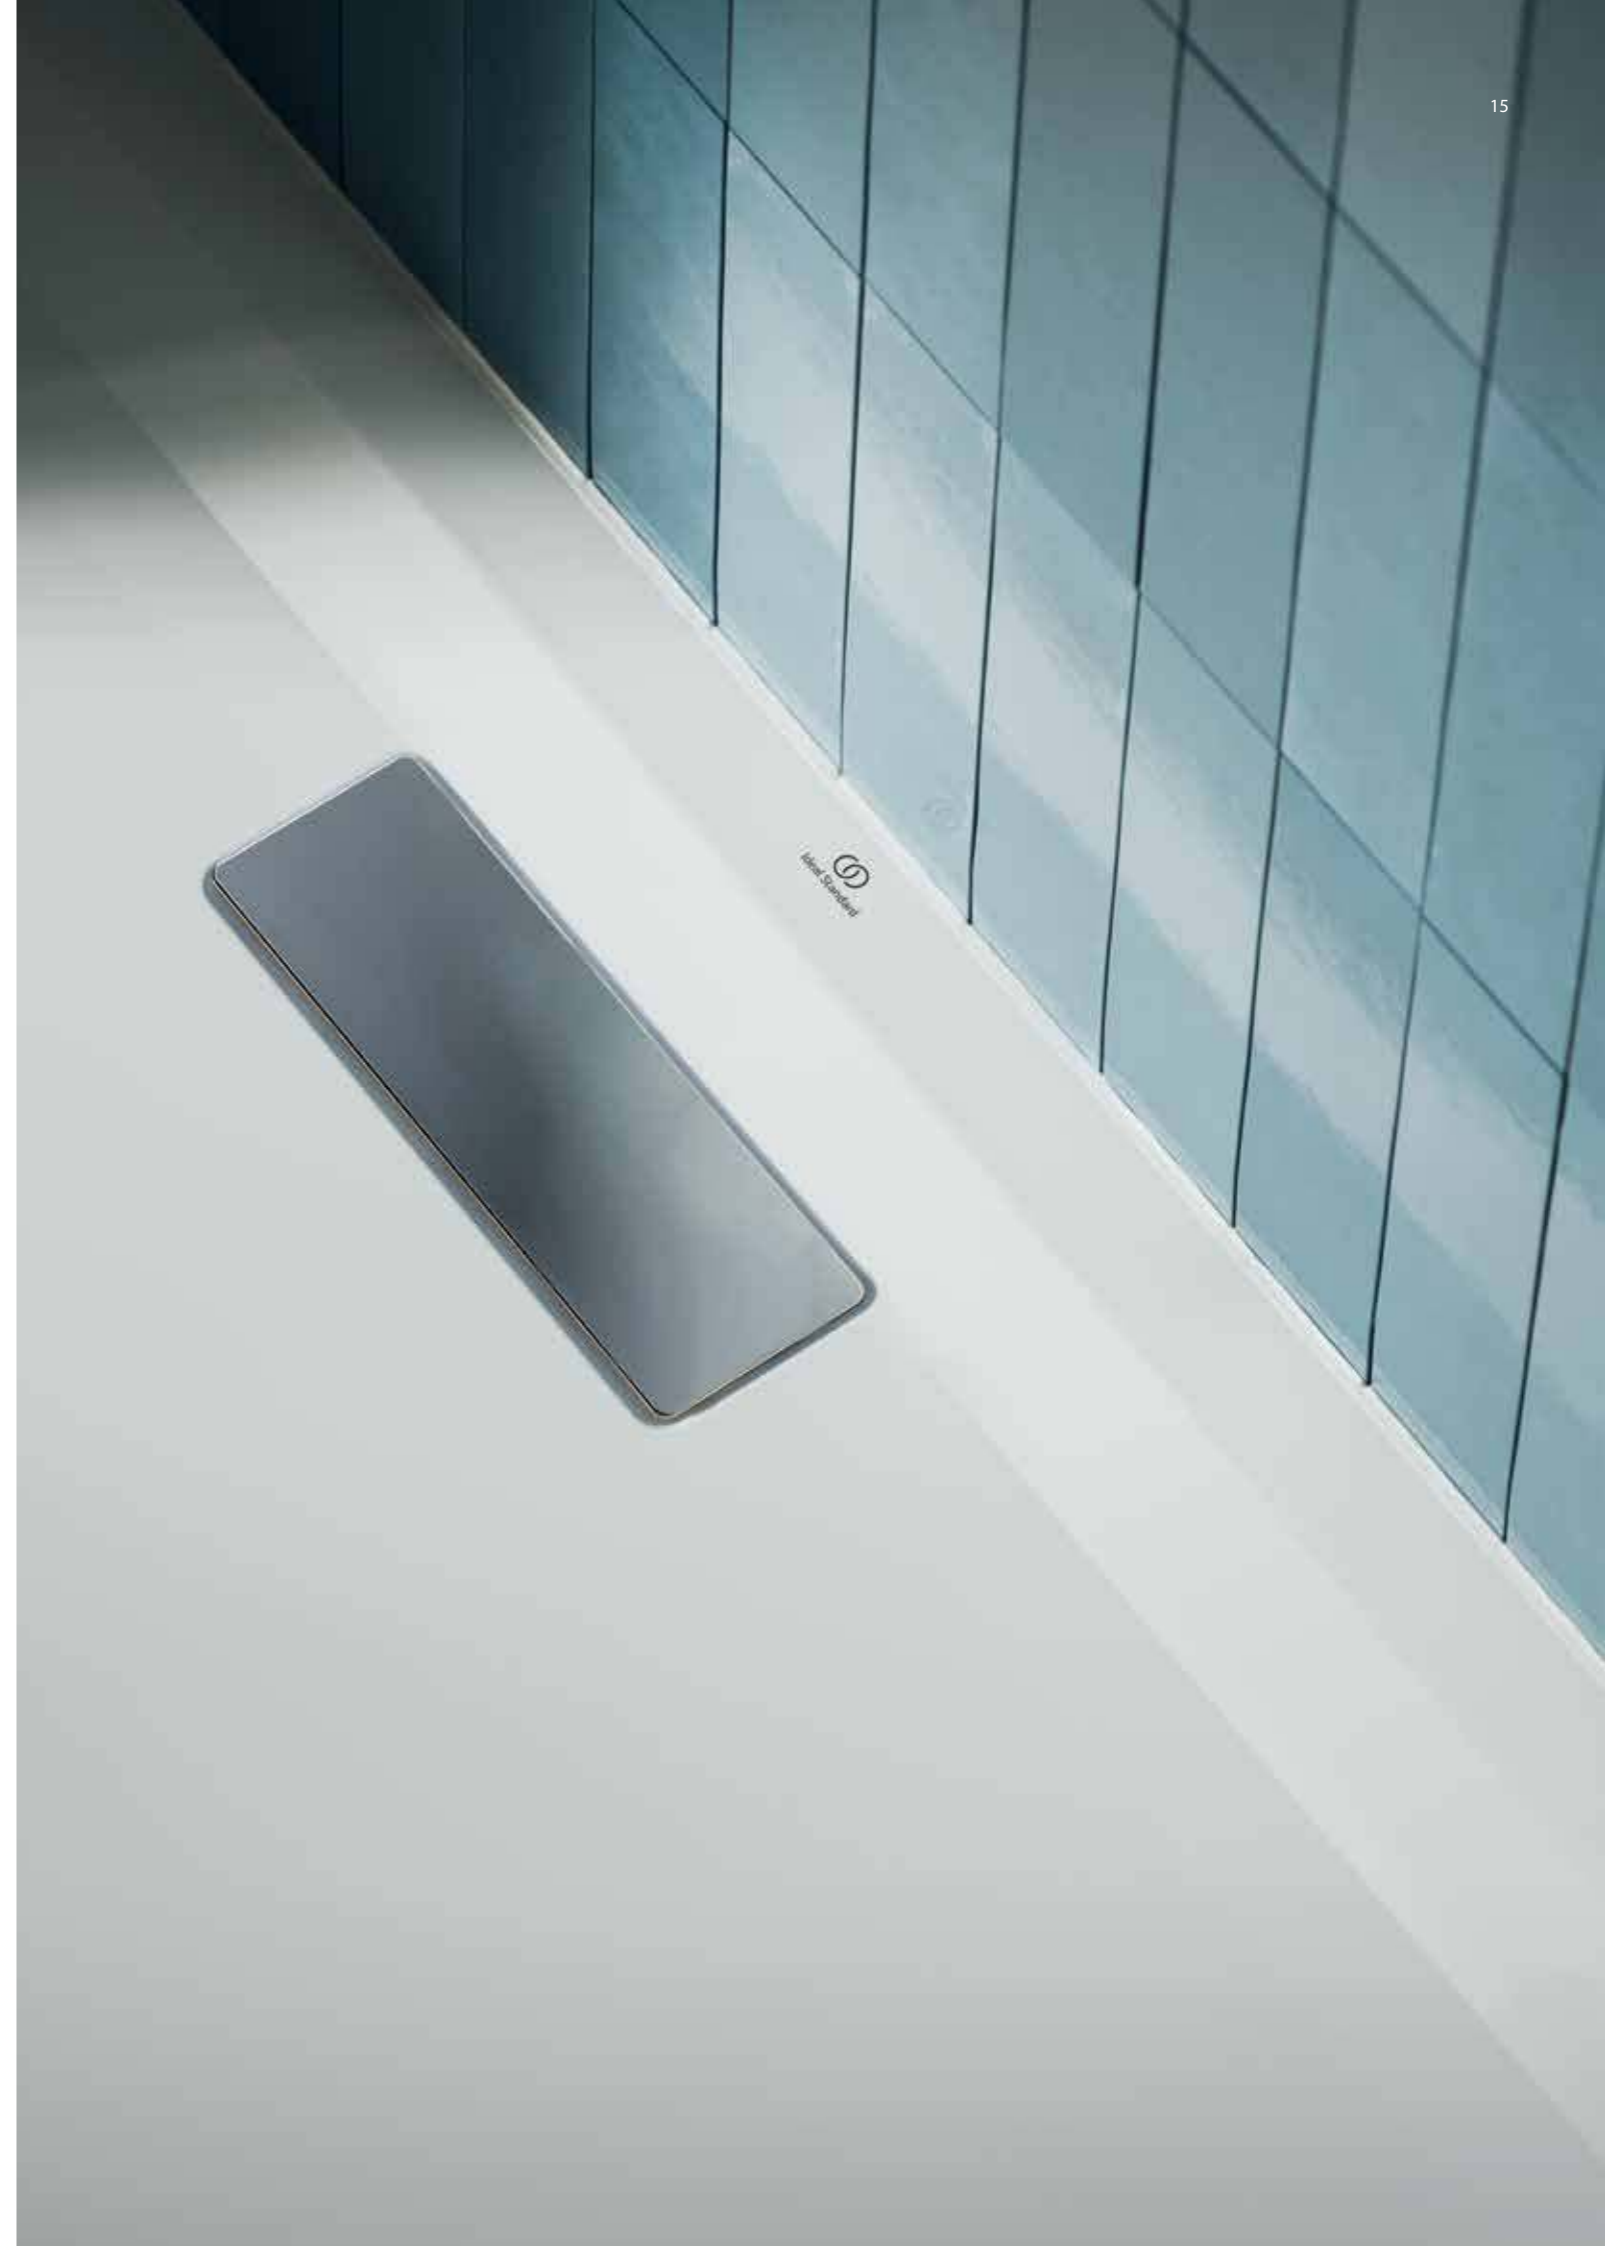

Качество воплощено в деталях.

Каждый элемент коллекции Ultra Flat New — от размеров до покрытия — тщательно продуман. И накладка на отверстие слива — не исключение.

Плоский изогнутый дизайн в минималистском стиле и хромированное покрытие создают ощущение высокого качества и эстетичности. Кроме того, они практичны: регулируемый слив и съемные части сифона обеспечивают простую установку и обслуживание.