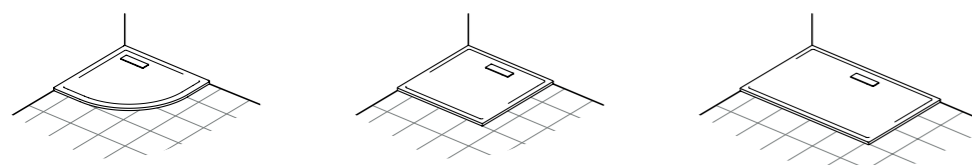

Плоский изогнутый дизайн в минималистском стиле и хромированное покрытие создают ощущение высокого качества и эстетичности. Кроме того, они практичны: регулируемый слив и съемные части сифона обеспечивают простую установку и обслуживание.

**Хромированная накладка
на отверстие слива** 19,5 x 5 см
— AA

Минималистский дизайн. Максимум возможностей.

Несмотря на минимализм концепции дизайна коллекции Ultra Flat New, она обладает богатством вариантов исполнения. 28 вариантов размеров, 3 формы и 2 вида покрытий – простота никогда не имела столь конкретных очертаний. И каким бы ни были размеры или способы установки, поддоны обладают великолепной устойчивостью и легкостью установки.

Встраиваемая в пол установка

Напольная установка

Установка на возвышении

V1 Белое матовое покрытие

O1 Белое глянцевое покрытие

Сегментные

| | | | |
|---------|------------|---------|------------|
| T449101 | 80 x 80 см | T4491V1 | 80 x 80 см |
| T449201 | 90 x 90 см | T4492V1 | 90 x 90 см |