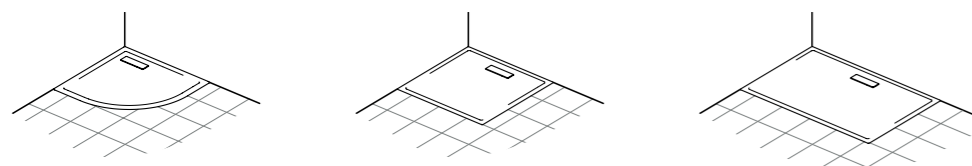

Минималистский дизайн. Максимум возможностей.

Несмотря на минимализм концепции дизайна коллекции Ultra Flat New, она обладает богатством вариантов исполнения. 28 вариантов размеров, 3 формы и 2 вида покрытий – простота никогда не имела столь конкретных очертаний. И каким бы ни были размеры или способы установки, поддоны обладают великолепной устойчивостью и легкостью установки.

Встраиваемая в пол установка