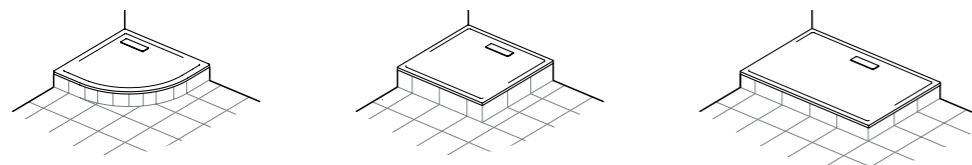

**Хромированная накладка
на отверстие слива** 19,5 x 5 см
— AA

Минималистский дизайн. Максимум возможностей.

Несмотря на минимализм концепции дизайна коллекции Ultra Flat New, она обладает богатством вариантов исполнения. 28 вариантов размеров, 3 формы и 2 вида покрытий – простота никогда не имела столь конкретных очертаний. И каким бы ни были размеры или способы установки, поддоны обладают великолепной устойчивостью и легкостью установки.

Встраиваемая в пол установка

Напольная установка

Установка на возвышении

V1 Белое матовое покрытие

O1 Белое глянцевое покрытие

Сегментные

| | | | |
|---------|------------|---------|------------|
| T449101 | 80 x 80 см | T4491V1 | 80 x 80 см |
| T449201 | 90 x 90 см | T4492V1 | 90 x 90 см |